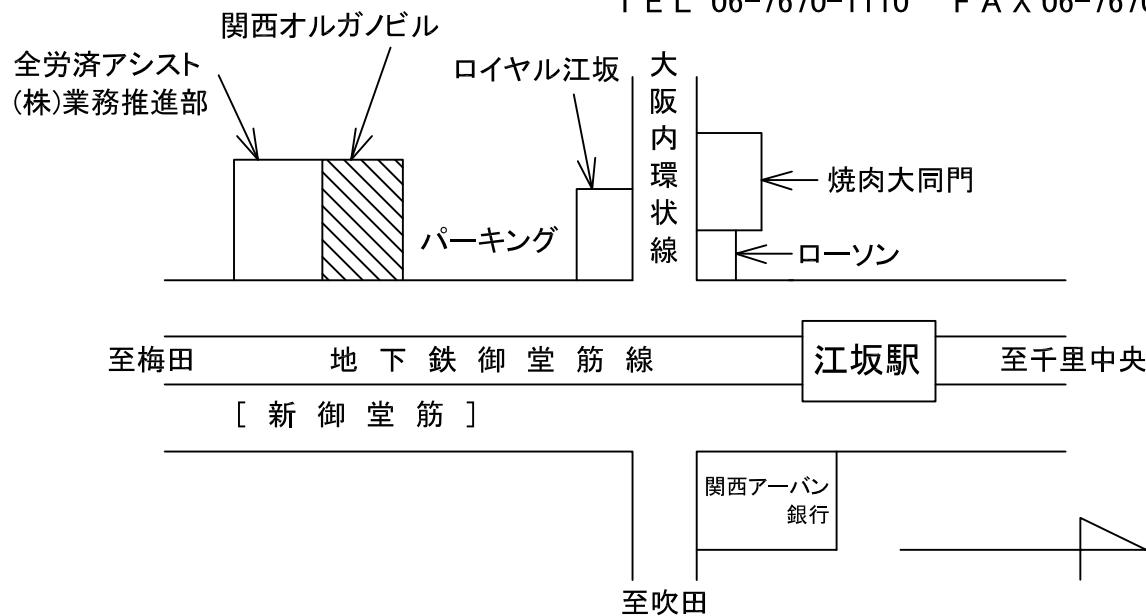

TEL 06-6310-7896 FAX 06-6339-7899

オルガノエコテクノ(株)関西事業所

TEL 06-7670-1110 FAX 06-7670-1112

最寄駅:地下鉄(御堂筋線)江坂駅[8番出口]下車徒歩2分

新幹線→「新大阪」駅下車 地下鉄(御堂筋線)「千里中央」行 乗換

飛行機→伊丹空港 大阪モノレール「大阪空港」駅乗車 「千里中央」駅下車

北大阪急行(地下鉄御堂筋線相互乗入)に乗替